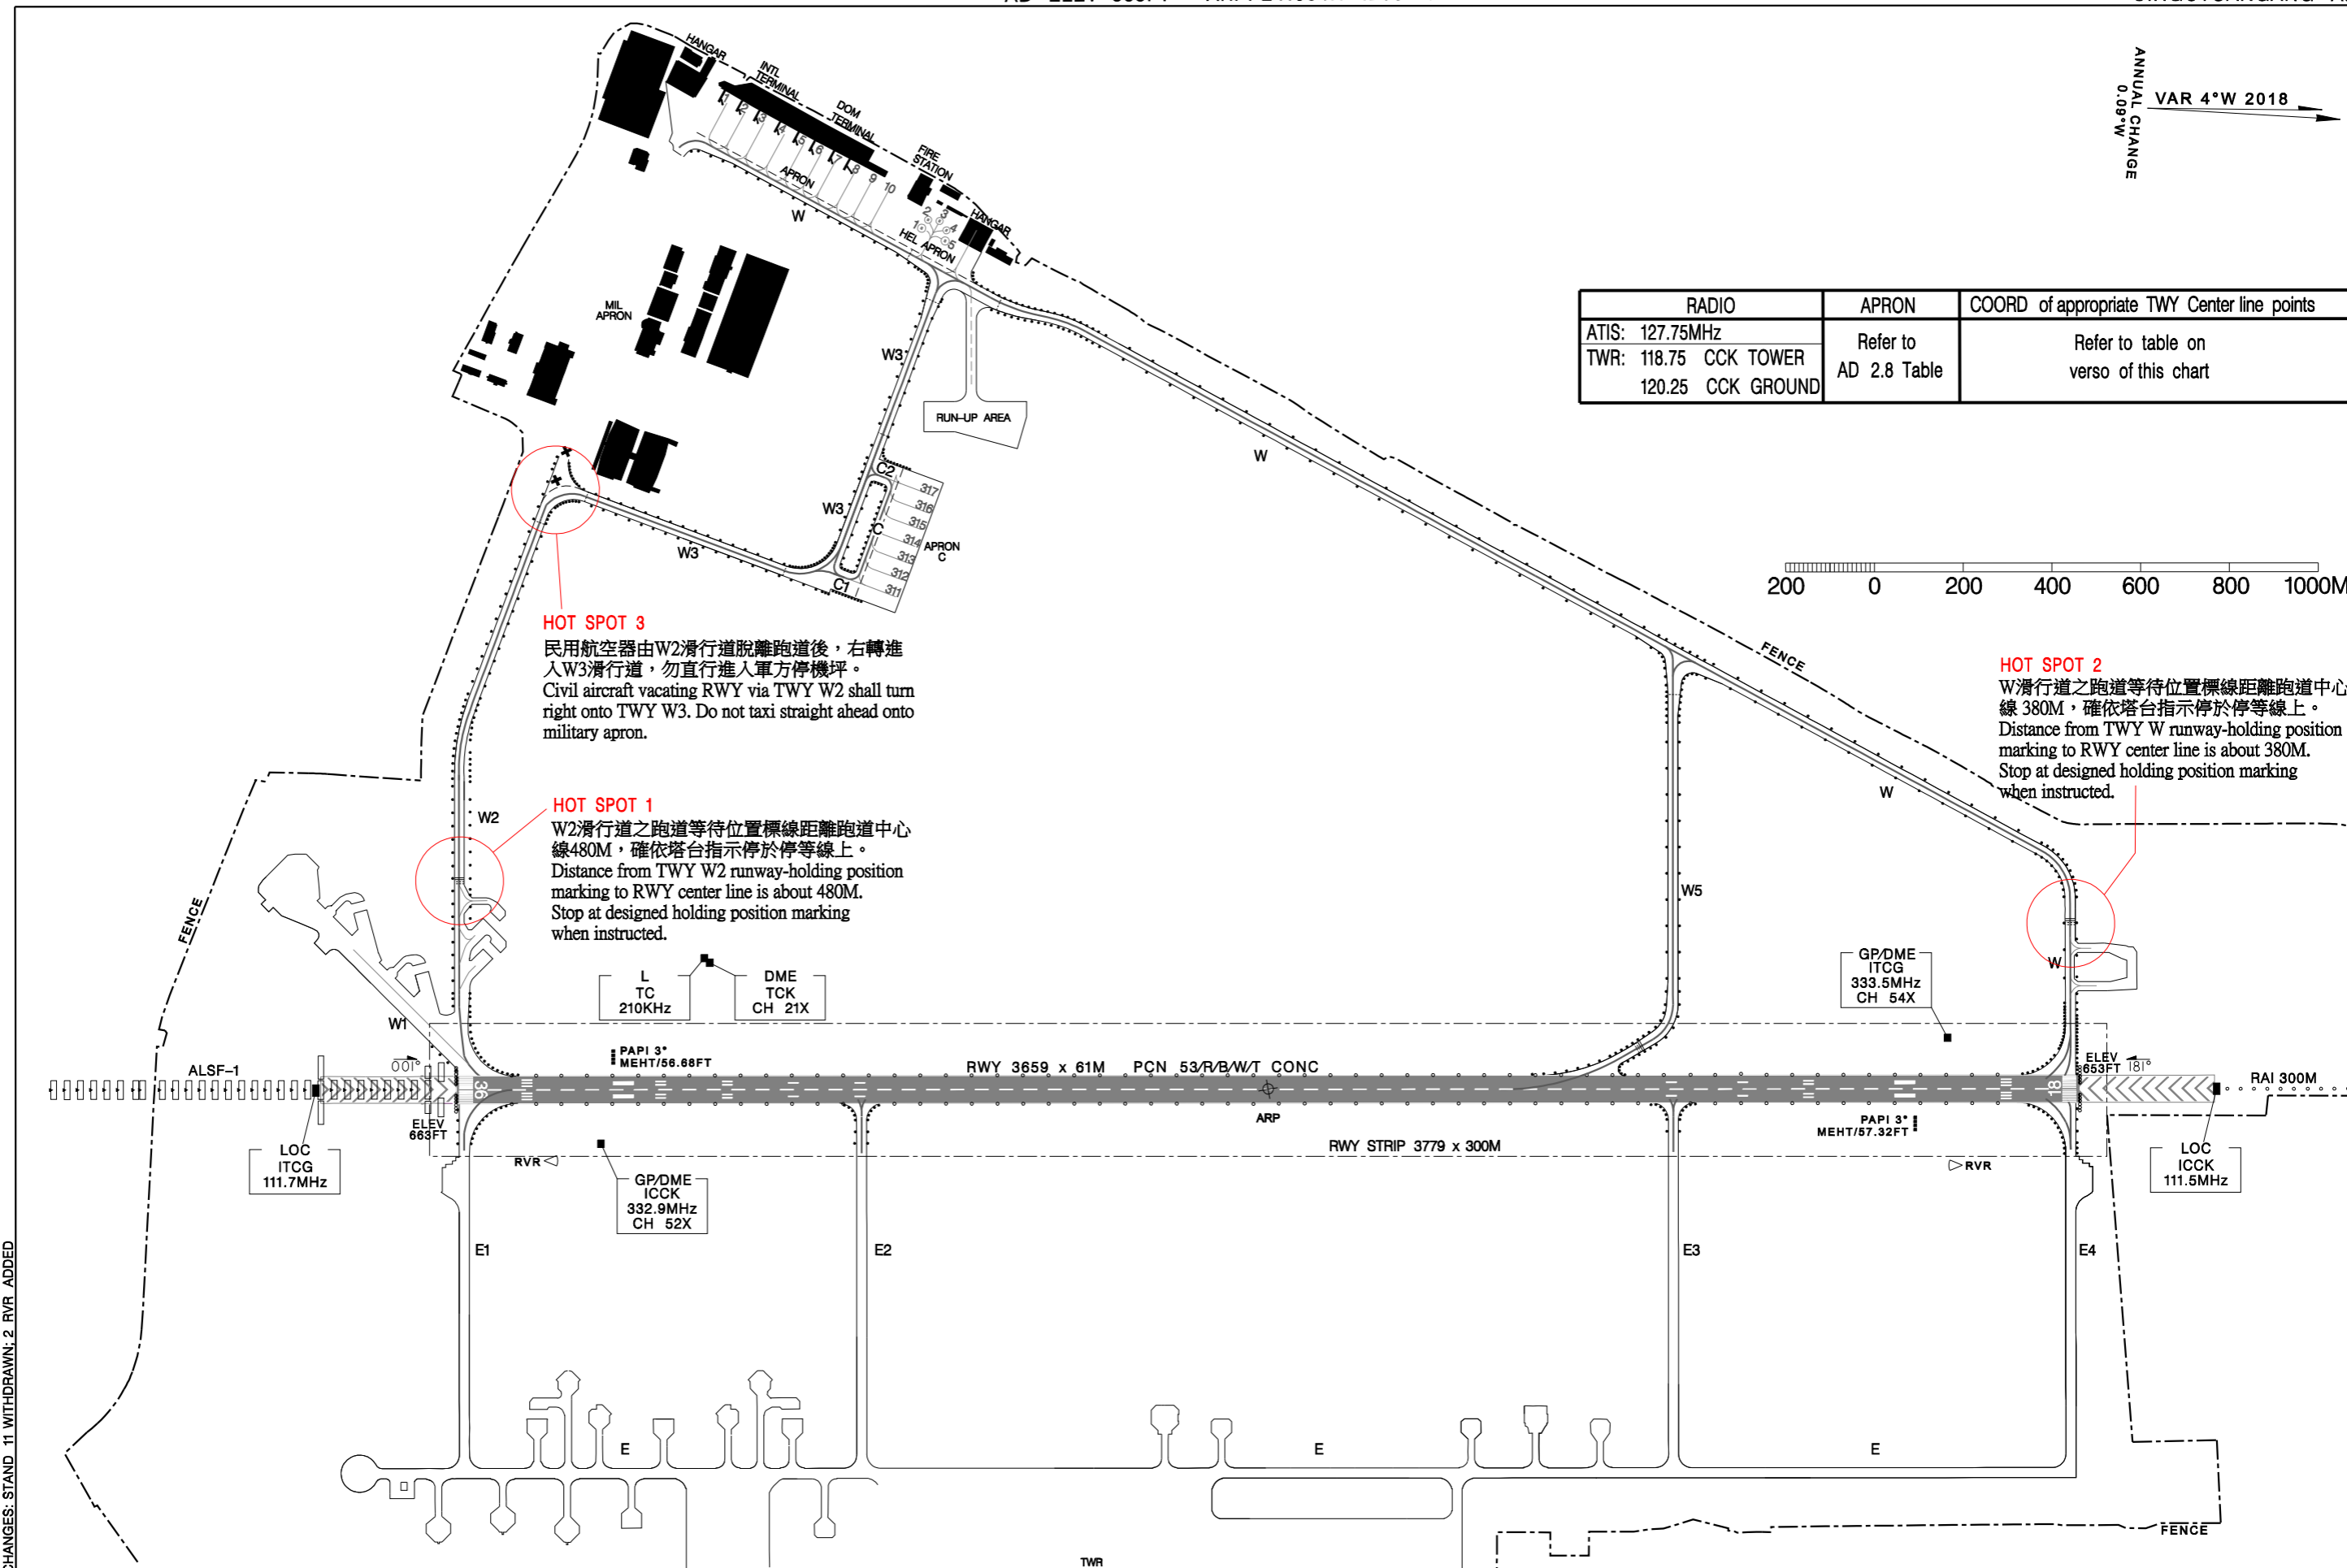

機場圖
AERODROME CHART

AD ELEV 665FT ARP: 241554N 1203715E

清泉崗機場
CINGCYUANGANG AD

CHANGES: STAND 11 WITHDRAWN; 2 RVR ADDED